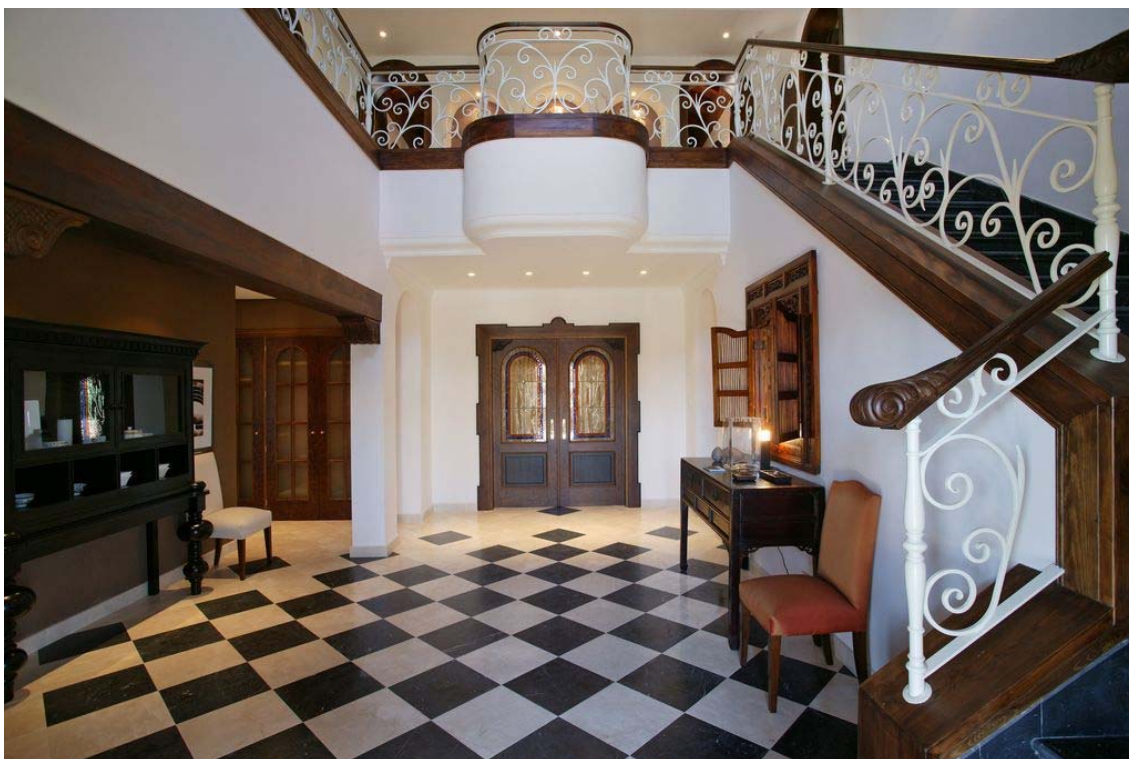

VILLA CAPANES

**Urb. Condes de Luque. Capanes Sur I
BENAHAVÍS - MARBELLA (Málaga)**

DISTRIBUCIÓN:

*5 Dormitorios,
6 baños, aseo de invitados
Amplio sótano
Salón. Comedor independiente
Garaje (3 plazas)
Cocina con zona de desayuno Sauna y baño turco
Ascensor Chimenea en Éstar
Amueblada y decorada.*