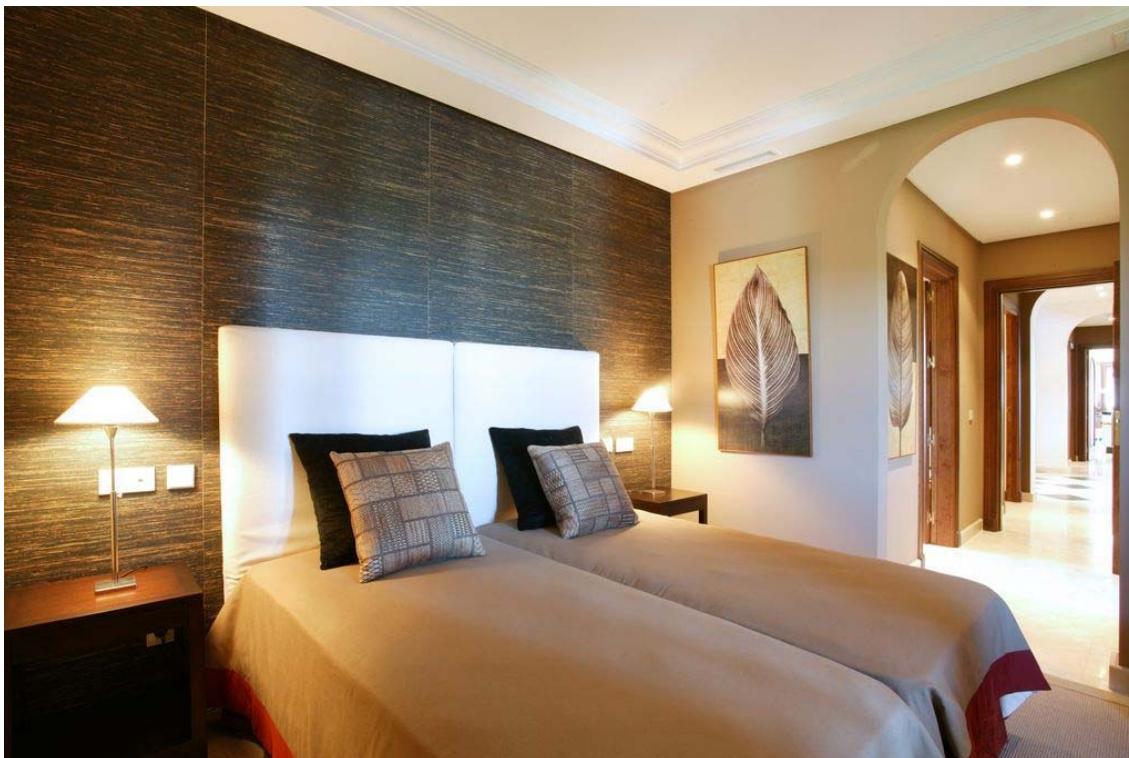

VILLA CAPANES

**Urb. Condes de Luque. Capanes Sur I
BENAHAVÍS - MARBELLA (Málaga)**

DISTRIBUCIÓN:

*5 Dormitorios,
6 baños, aseo de invitados
Amplio sótano
Salón. Comedor independiente
Garaje (3 plazas)
Cocina con zona de desayuno Sauna y baño turco
Ascensor Chimenea en Éstar
Amueblada y decorada.*